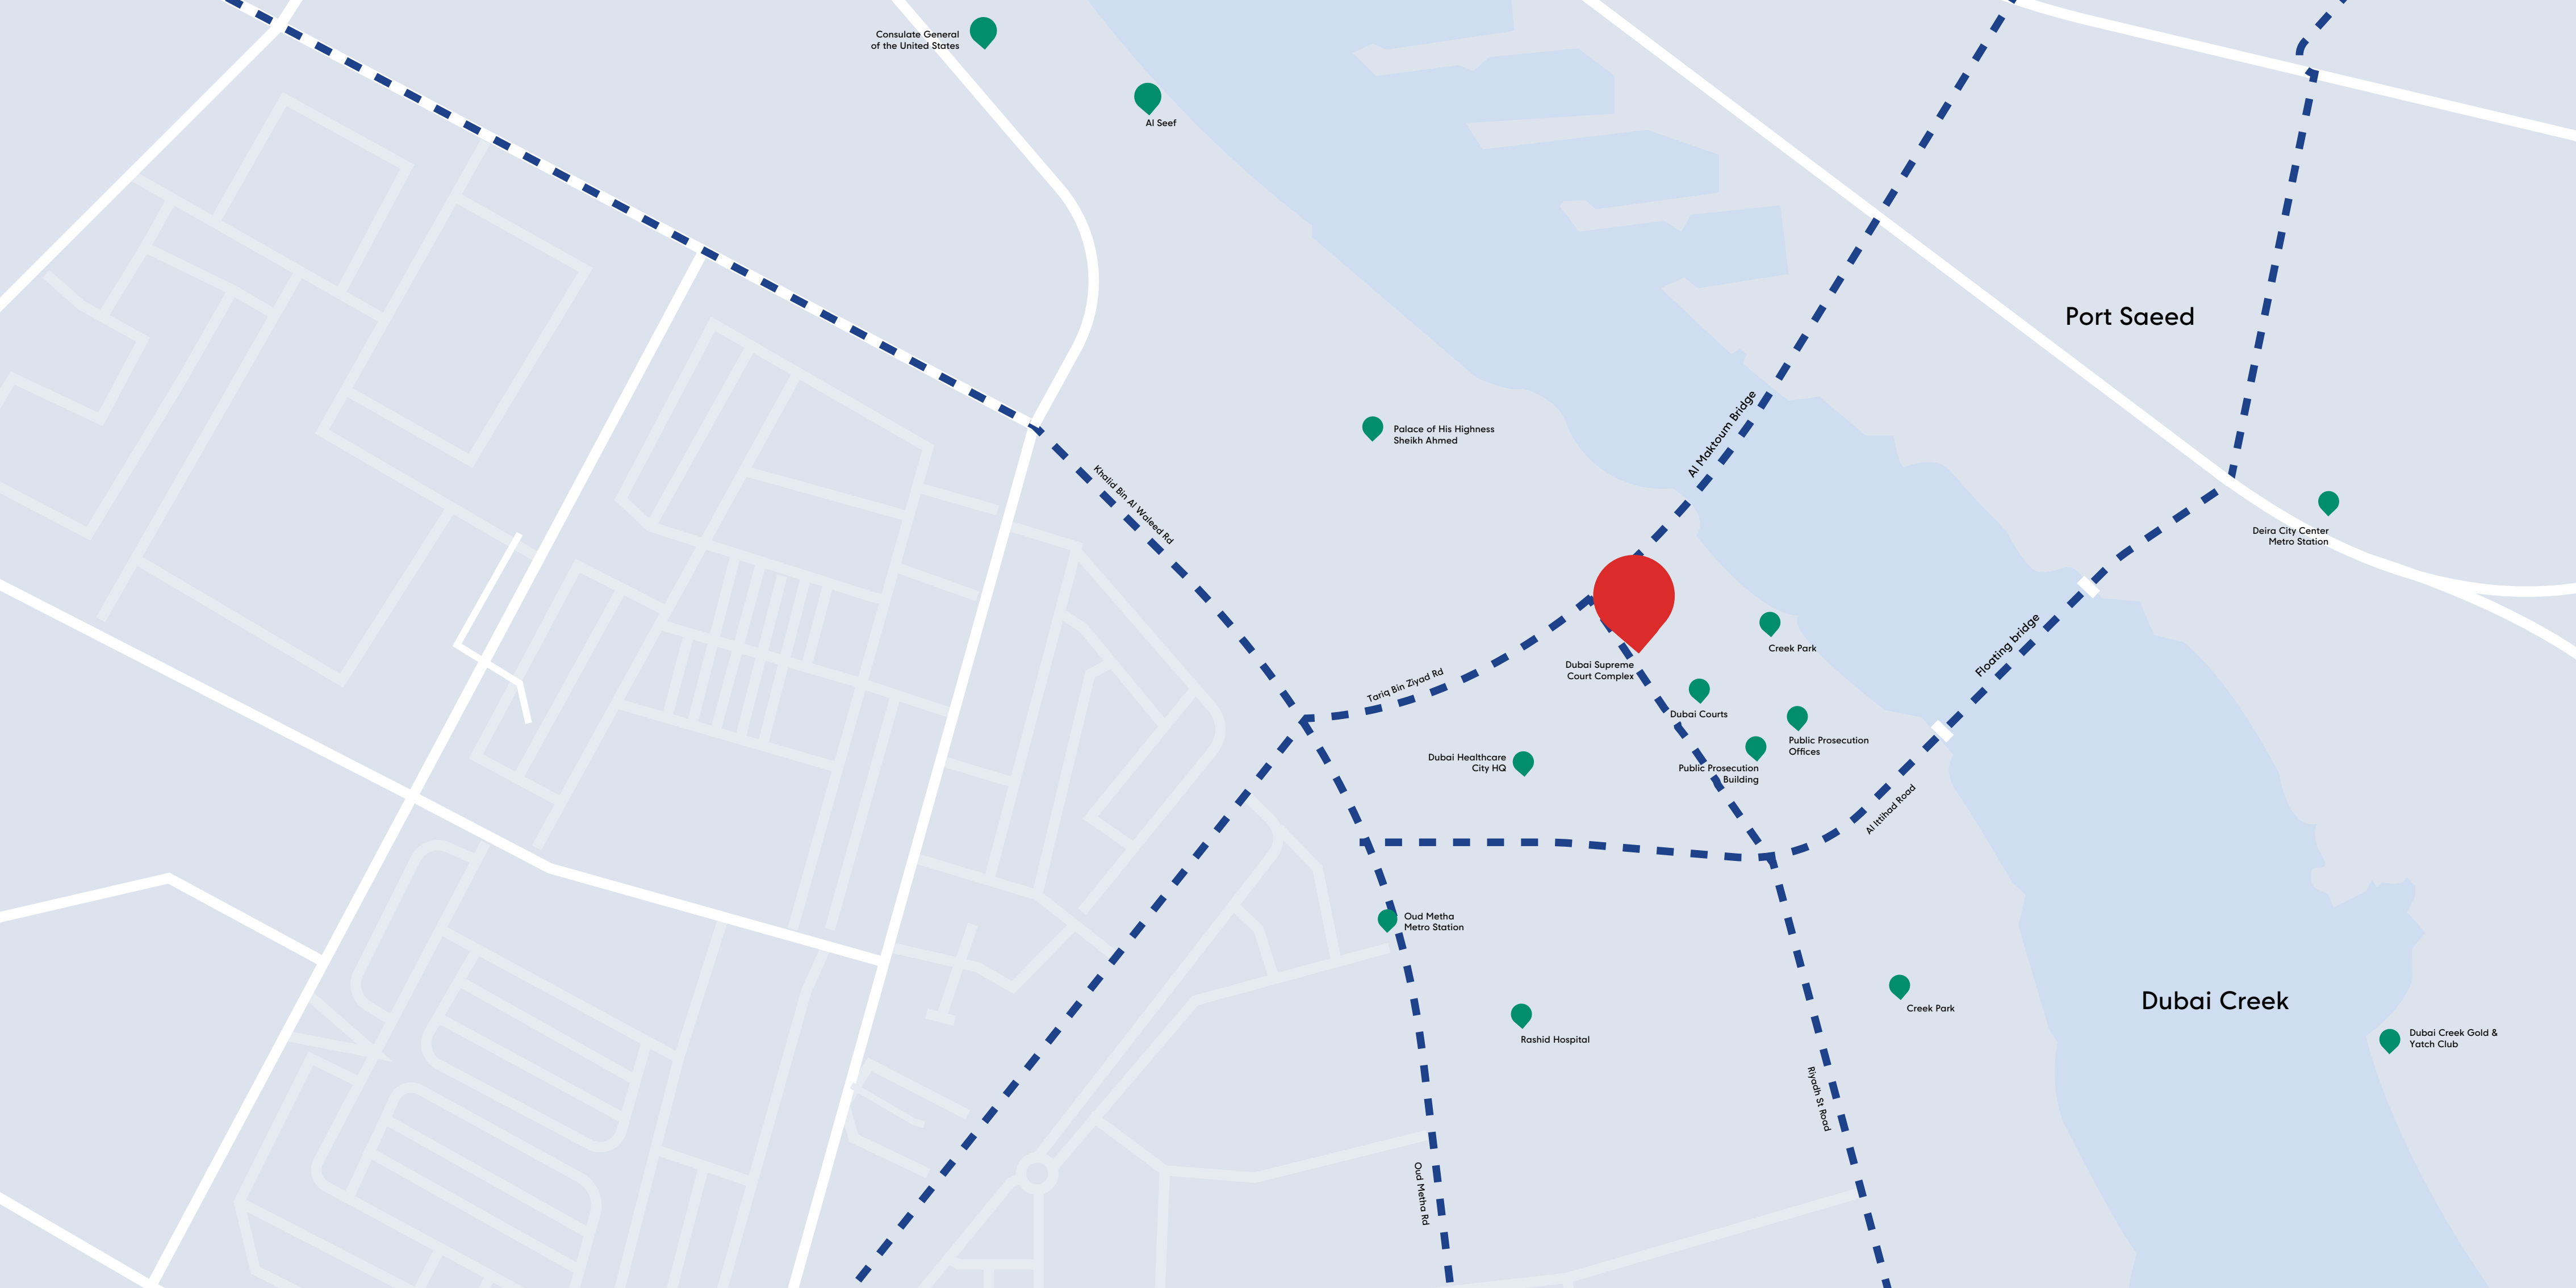

مجمع المحكمة العليا دبي
Dubai Supreme Court Complex

أهلاً بكم في الوجهة الجديدة في دبي
Welcome to the new landmark in Dubai

وجهة جديدة للمساحات المكتبية والتجارية

تمثل قاعات المحكمة العليا مركزاً تجارياً جديداً
ناصباً بالحياة، يقع في مجمع محاكم دبي ذي
الموقع المثالي على شواطئ خور دبي.

A new hub for prime commercial and retail space

The Supreme Court Complex is a bustling new commercial centre, based in the ideally located Dubai Courts complex on the shores of Dubai Creek.

إلى المصعد وأماكن التوقف
To Lifts & Vehicle Retrieval

Consulate General of the United States

Al Seef

Port Saeed

Palace of His Highness Sheikh Ahmed

Khaila Bin Al Waleed Rd

Al Maktoum Bridge

Deira City Center Metro Station

Dubai Supreme Court Complex

Creek Park

Dubai Courts

Public Prosecution Offices

Dubai Healthcare City HQ

Public Prosecution Building

Al Itihad Road

Oud Metha Metro Station

Dubai Creek