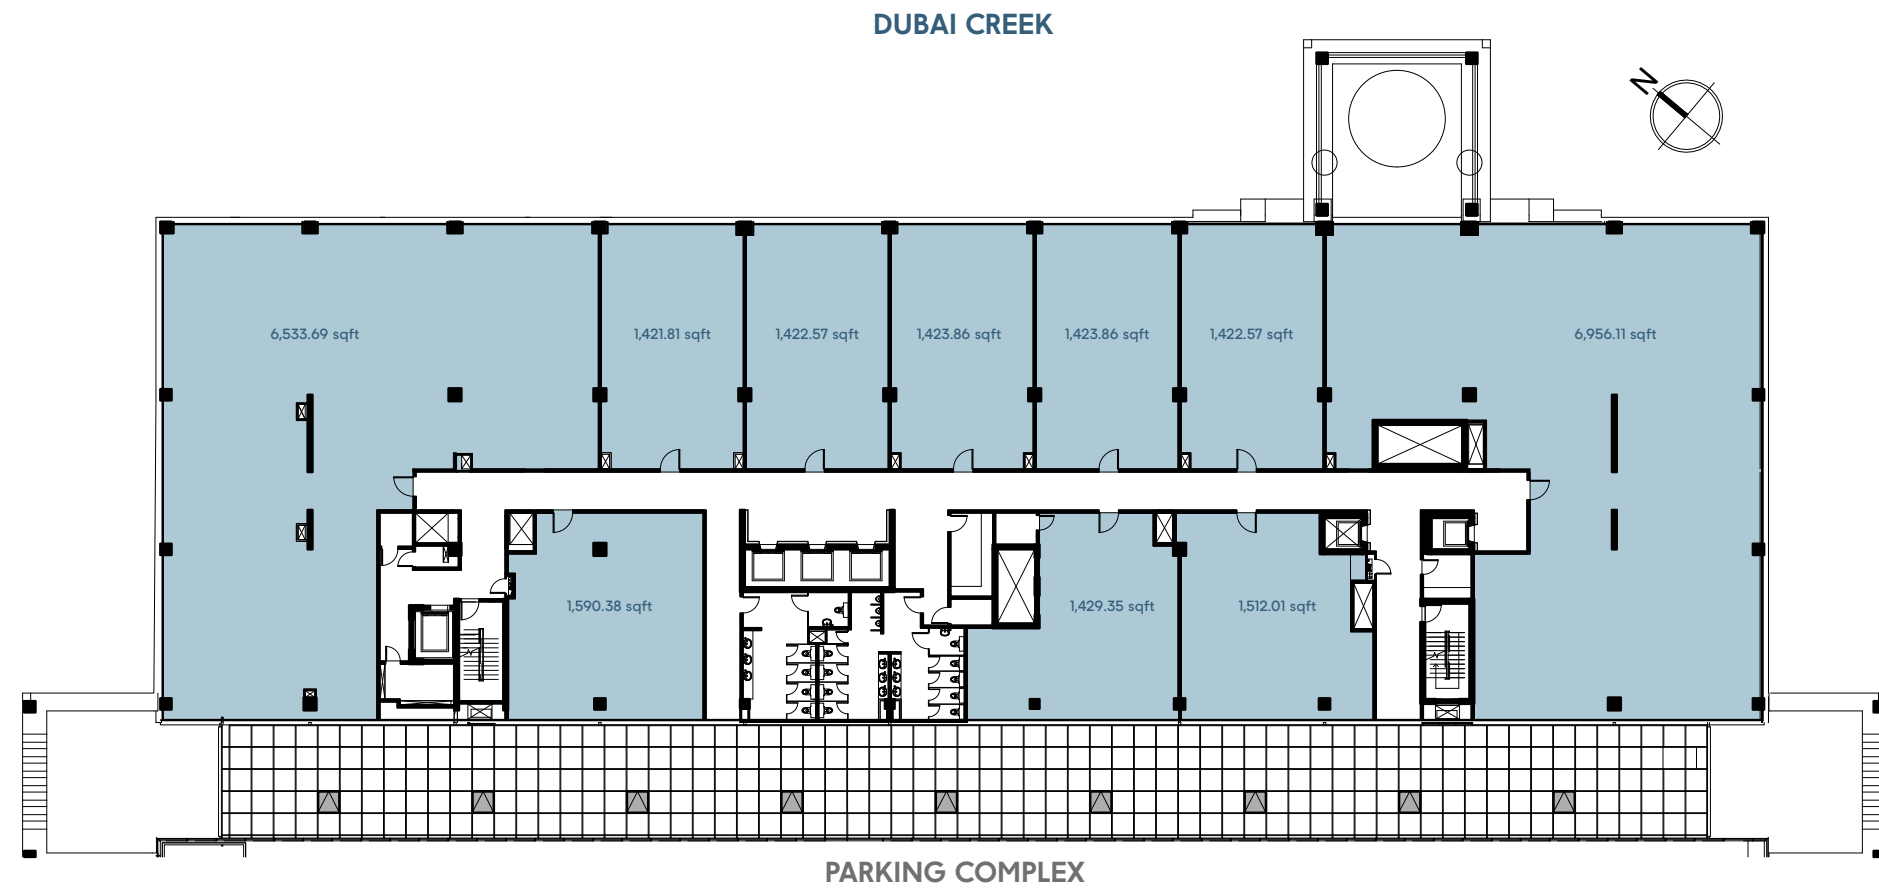

Ground floor

الطابق الأرضي

Retail		المحال التجارية
Office Lobby		ردهة المكاتب
Supreme Court Reception		استقبال المحكمة العليا
VIP Court Entrance		مدخل كبار الشخصيات
Police Lobby		ردهة الشرطة

Full floor typology

Flexible office floorplates
- available shell & core

المخطط الطابقي الكامل

خيارات متنوعة ومرنة من المساحات المكتبية - متوفرة فارغة

Hybrid typology

Flexible office floorplates
 - available shell &
 core or fitted out

مخطط هجين

خيارات متنوعة ومرنة من
 المساحات المكتبية- متوفرة
 فارغة ومجهزة

Modular typology

Flexible office floorplates -
 available shell & core or fitted out

مخطط قياسي

خيارات متنوعة ومرنة من
 المساحات المكتبية- متوفرة
 فارغة ومجهزة