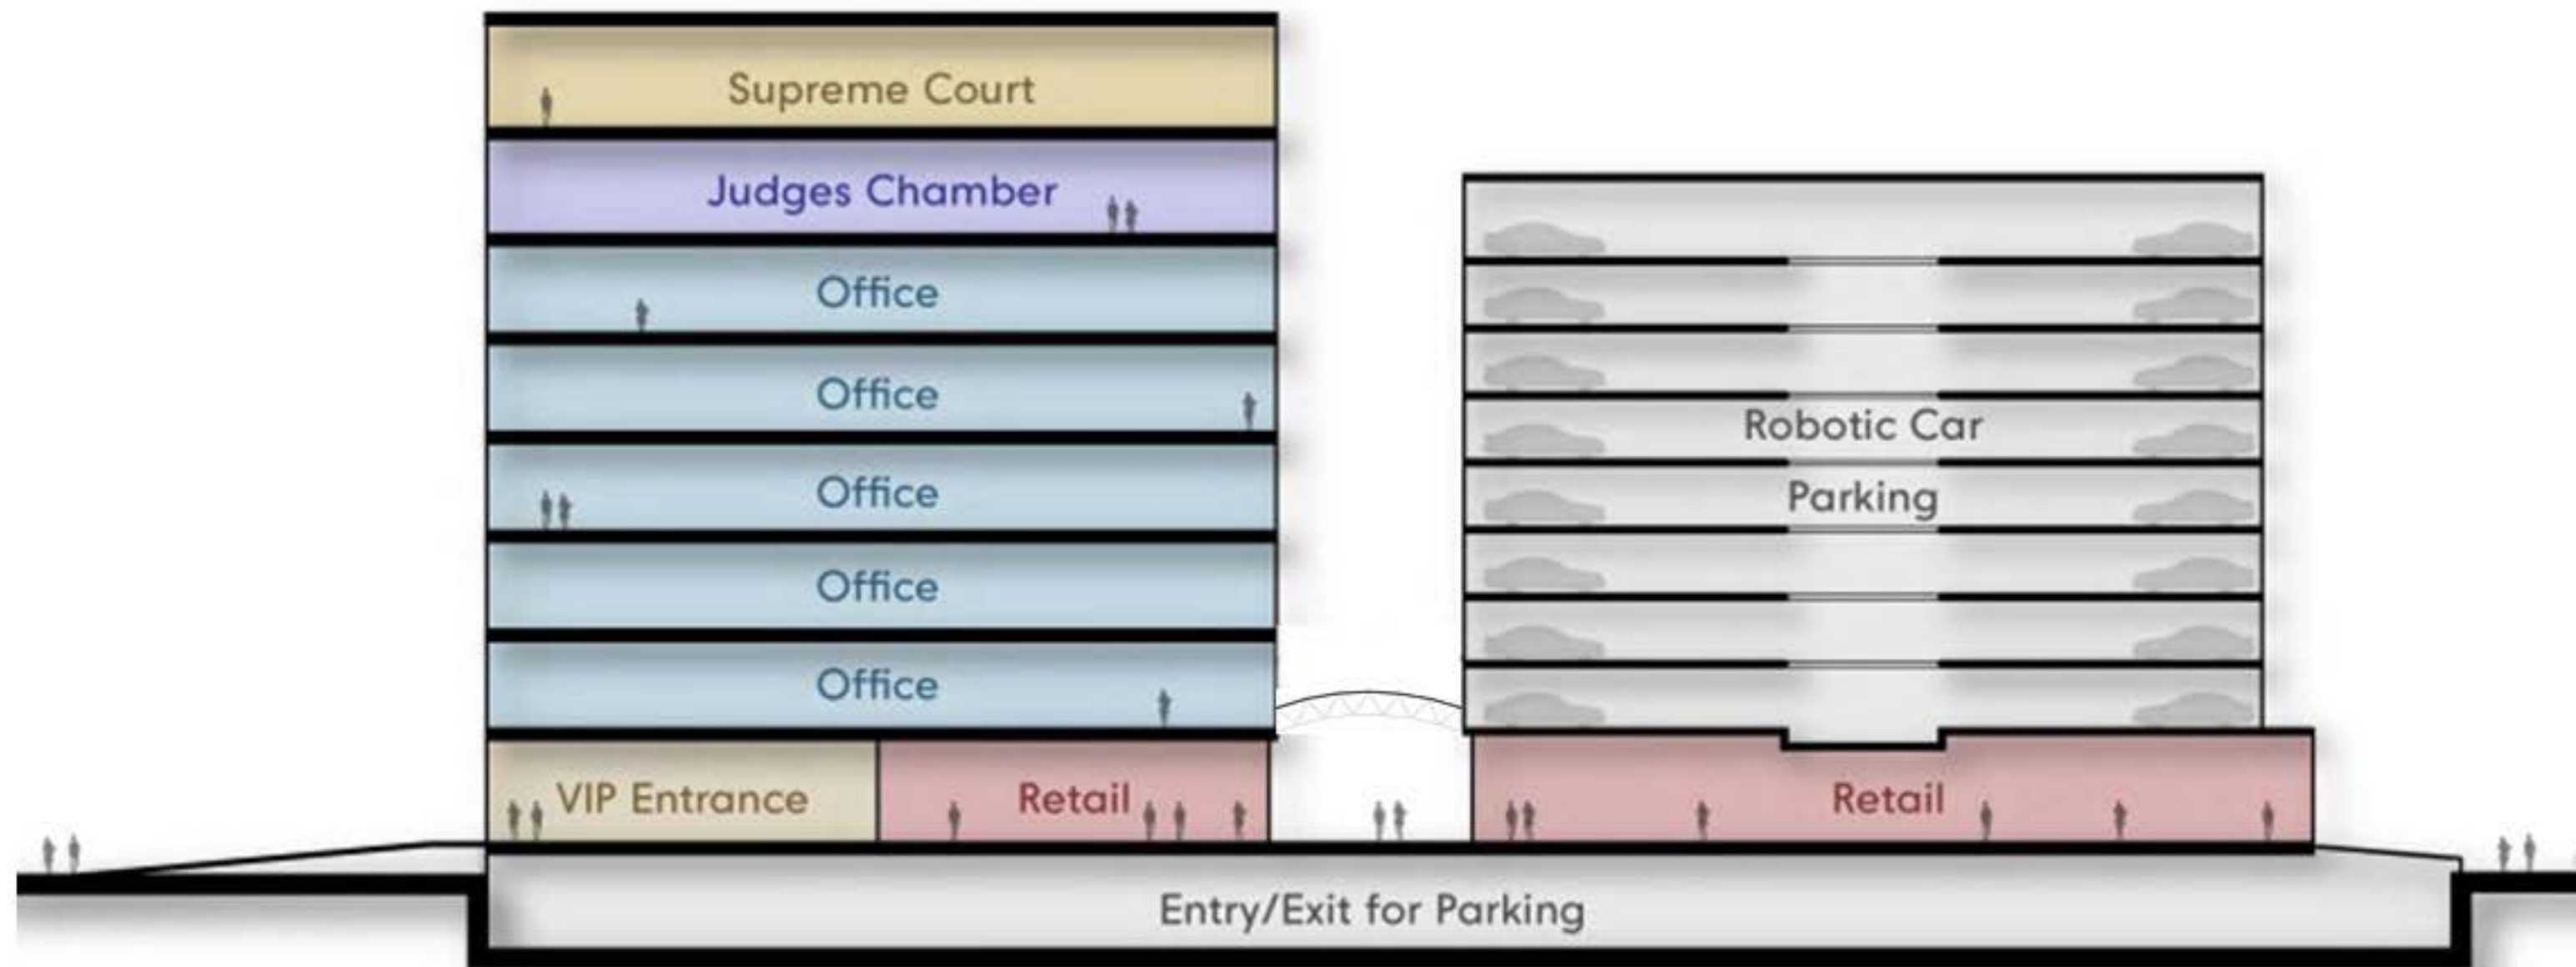

مجمع المحكمة العليا دبي
Dubai Supreme Court Complex

أهلاً بكم في الوجهة الجديدة في دبي
Welcome to the new landmark in Dubai

وجهة جديدة للمساحات المكتبية والتجارية

تمثل قاعات المحكمة العليا مركزاً تجارياً جديداً
ناصباً بالحياة، يقع في مجمع محاكم دبي ذي
الموقع المثالي على شواطئ خور دبي.

A new hub for prime commercial and retail space

The Supreme Court Complex is a bustling new commercial centre, based in the ideally located Dubai Courts complex on the shores of Dubai Creek.

إلى المصعد وأماكن التوقف
To Lifts & Vehicle Retrieval

في قلب دبي

مع إطلالات خلابة على خور دبي وحديقة خور دبي، يُقدّم مجمع المحكمة العليا مجموعة واسعة من المساحات المكتبية غير المشتطة.

At the heart of Dubai

With stunning views of Dubai Creek and Dubai Creek Park, the Supreme Court Complex offers a wide range of office sizes and spaces, core and shell.

أحد أكبر مواقف السيارات الآلية في العالم.

تتمتع قاعات المحكمة العليا أيضاً بجيل عصري من المواقف الآلية للسيارات، وهي ثاني أكبر موقف سيارات من نوعه في العالم حيث يتسع لما يصل إلى 1,232 سيارة. تساهم هذه المواقف عالية التقنية بتسهيل تدفق حركة المرور لمستأجري محاكم دبي وموظفيها وزوارها.